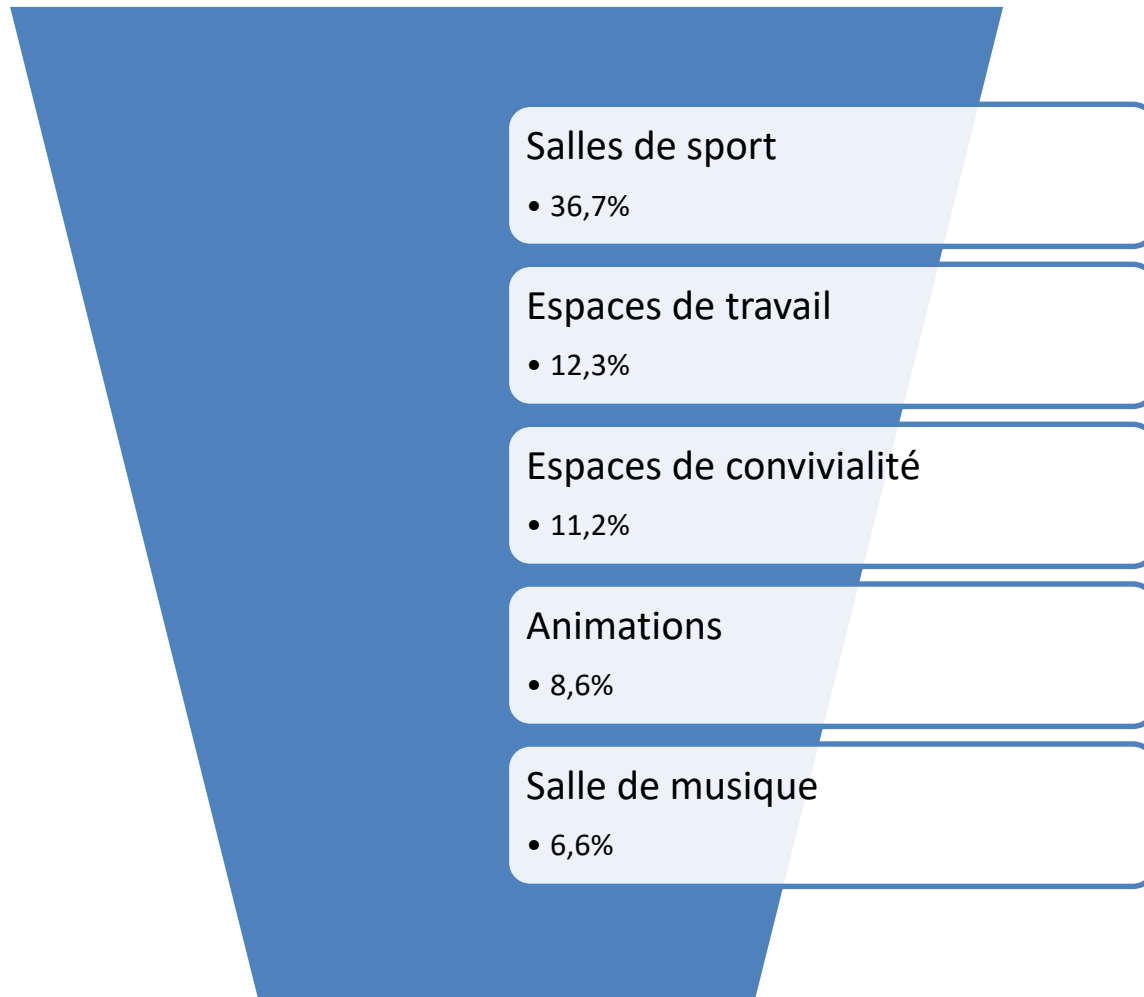

En hébergement : quelques attentes exprimées