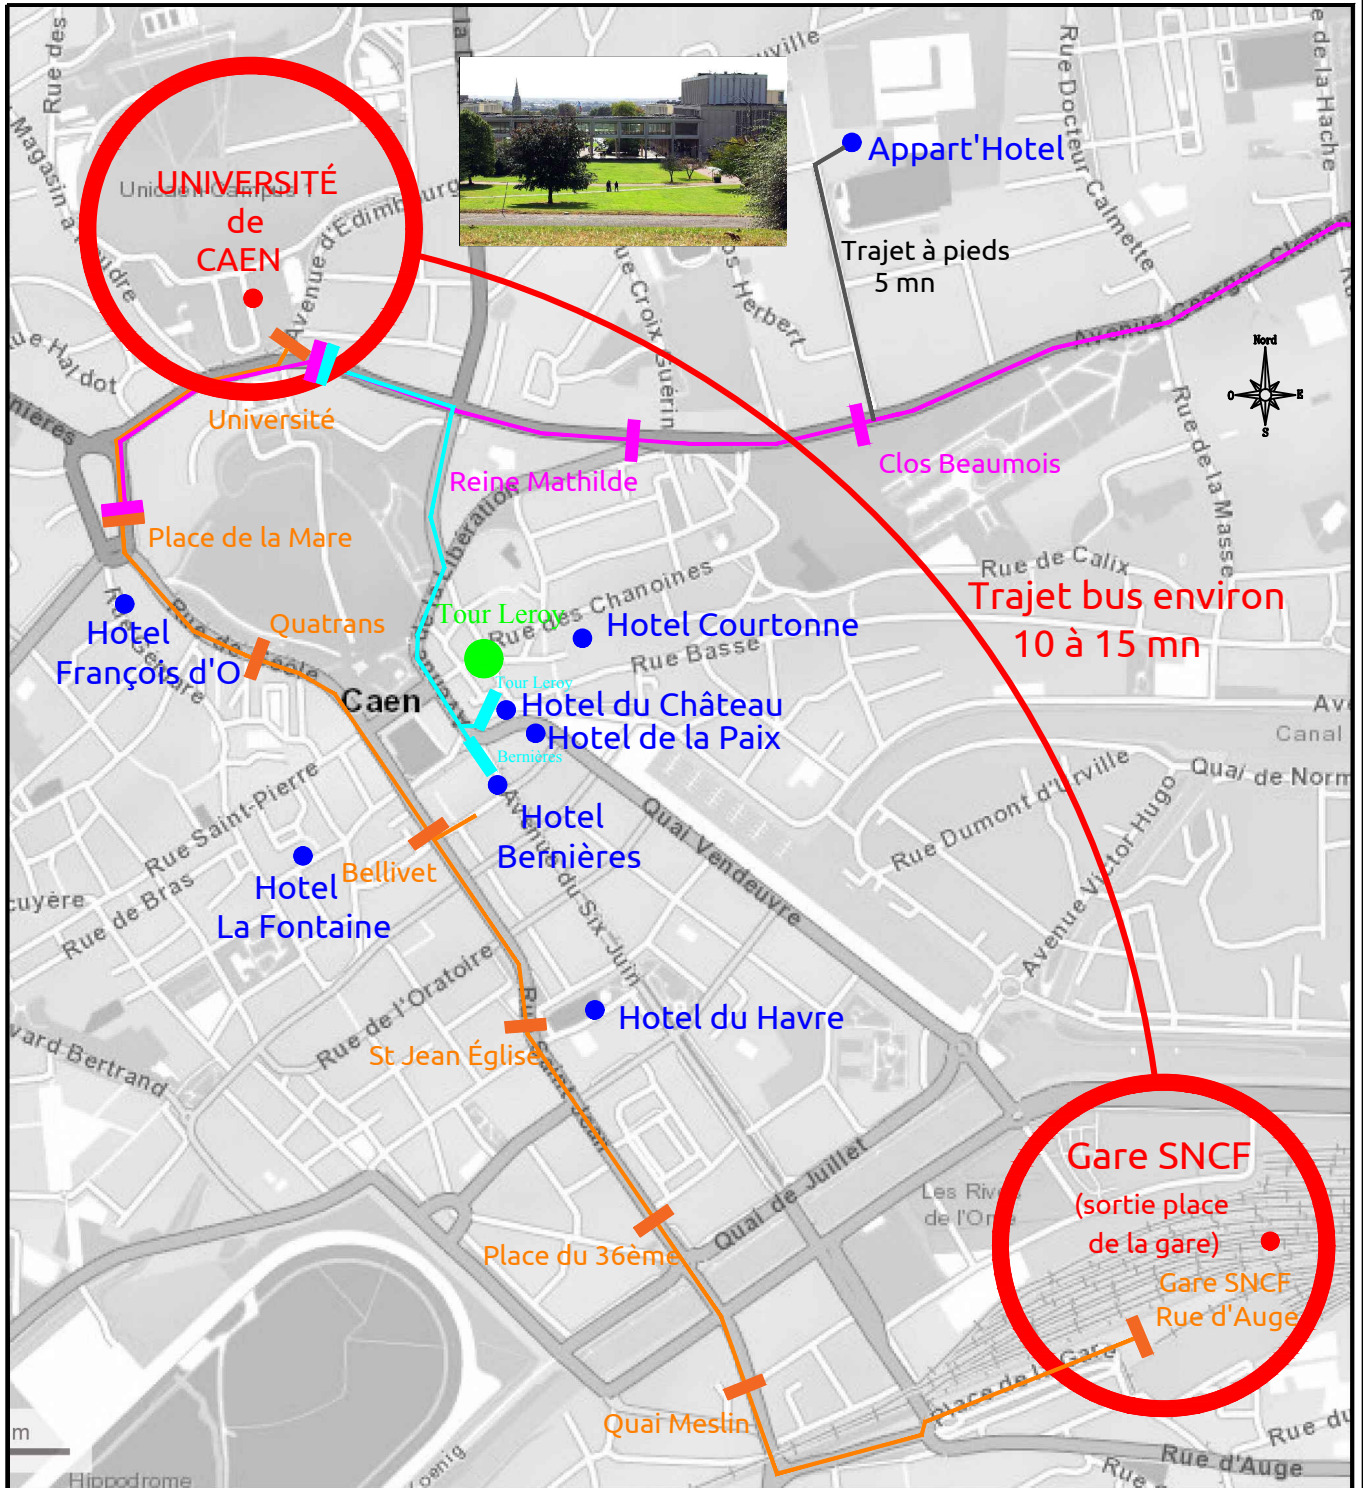

UNIVERSITÉ
CAEN
NORMANDIE

Plan d'accès Université - Hôtels - Gare SNCF

DIRECTION de
IMMOBILIER et de la
LOGISTIQUE

Légende

- Hotels
- Arrêt de bus ligne A et B
- Arrêt de bus ligne 2
- Arrêt de bus ligne 4

MRSH
Amphi (CIREVE)

PLAN CAMPUS 1

AVENUE DE LAUSANNE

AVENUE DE LAUSANNE

Amphi Pierre Daure

Salle Aula Magna

**Point accueil
Pôle logistique**

Phénix