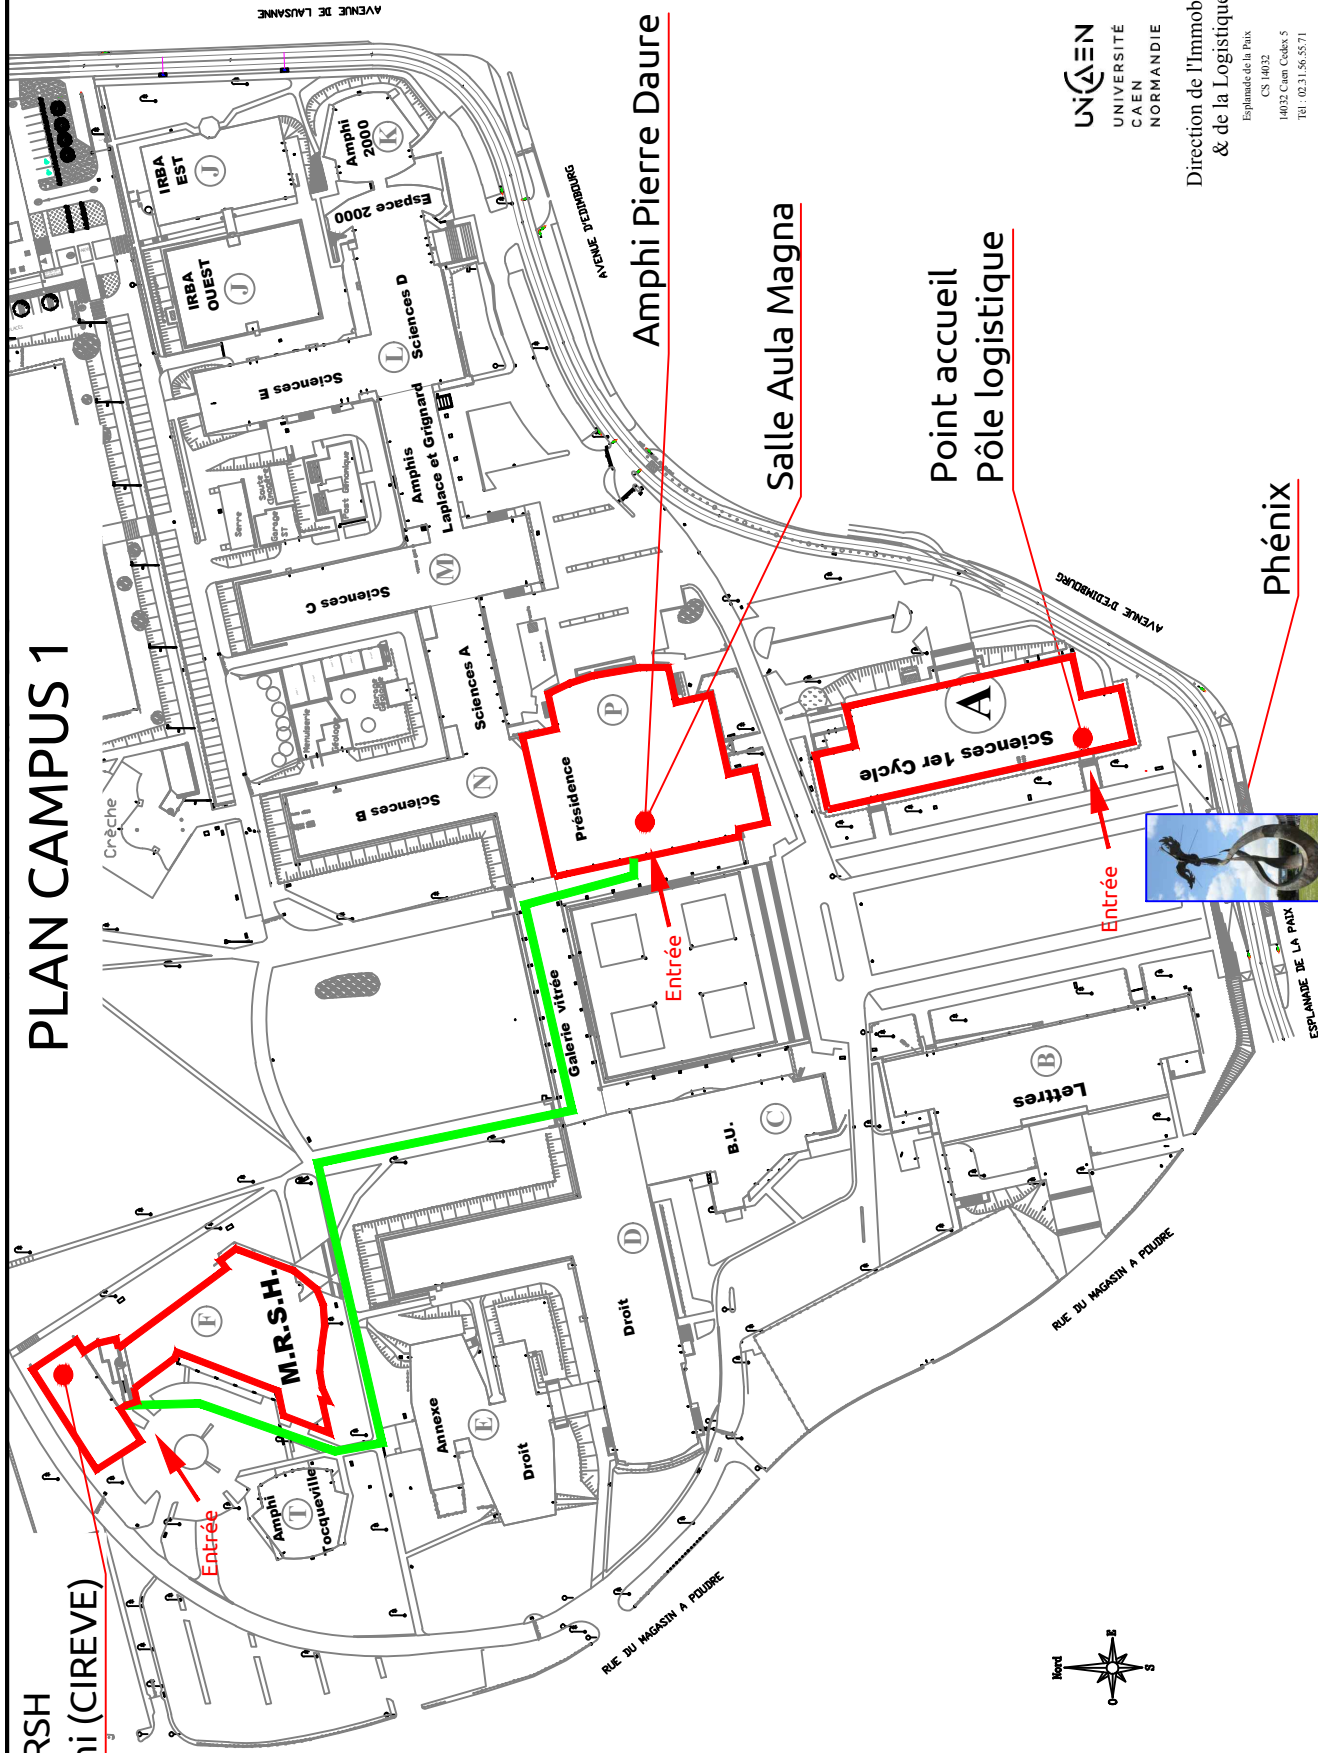

UNIVERSITÉ
CAEN
NORMANDIE

Plan d'accès Université - Hôtels - Gare SNCF

DIRECTION de
IMMOBILIER et de la
LOGISTIQUE

Légende

- Hotels
- Arrêt de bus ligne A et B
- Arrêt de bus ligne 2
- Arrêt de bus ligne 4

MRSH
Amphi (CIREVE)

PLAN CAMPUS 1

AVENUE DE LAUSANNE

AVENUE DE LAUSANNE

Amphi Pierre Daure

Salle Aula Magna

**Point accueil
Pôle logistique**

Phénix