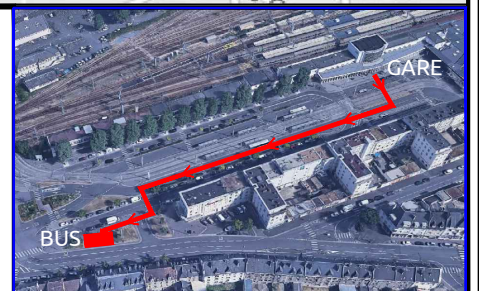

UNIVERSITÉ
CAEN
NORMANDIE

Plan d'accès Université - Hôtels - Gare SNCF

DIRECTION de
IMMOBILIER et de la
LOGISTIQUE

Légende

- Hotels
- Arrêt de bus ligne A et B
- Arrêt de bus ligne 2
- Arrêt de bus ligne 4

MRSH
Amphi (CIREVE)

PLAN CAMPUS 1

AVENUE DE LAUSANNE

AVENUE DE LAUSANNE

Amphi Pierre Daure

Salle Aula Magna

**Point accueil
Pôle logistique**

Phénix